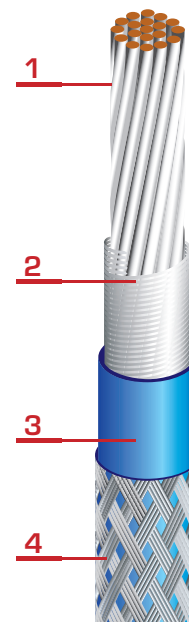

Технические характеристики:

Диапазон температур эксплуатации	от -50°C до +70°C
Испытательное напряжение переменного тока частоты 50 Гц в течение 1 мин., В:	
- для сечений 0,12 - 0,14 мм²	800
- для сечений 0,2 - 1,50 мм²	2000
Электрическое сопротивление изоляции 1 м длины, МОм, не менее:	
- в нормальных климатических условиях	2 x 10⁴
- при температуре 70°C	1 x 10³
- при температуре до 35°C и относительной влажности воздуха 98%	1 x 10²
Импульсное напряжение, В	700
Строительная длина, м, не менее	50

Конструктивные параметры

Число и номинальное сечение жил, мм²	Класс гибкости жилы	Число и диаметр проволочек в жиле, шт. x мм	Номинальная толщина ПВХ изоляции, мм	Максимальный наружный диаметр провода, мм		Расчетная масса, 1 км провода, кг		Электрическое сопротивление 1 км жилы постоянному току, Ом, не более
				МГШВ	МГШВЭ	МГШВ	МГШВЭ	
1x0,12	4	7x0,15	0,25	1,3	1,9	2,3	8,3	170,3
1x0,14	-	8x0,15	0,25	1,4	2,0	2,5	9,0	140,0
1x0,20	4	7x0,20	0,30	1,6	2,2	3,9	10,3	91,7
1x0,35	5	19x0,15	0,40	1,9	2,5	5,9	14,9	60,0
1x0,50	5	19x0,18	0,40	2,2	2,8	7,9	17,5	40,1
1x0,75	5	23x0,20	0,45	2,5	3,3	11,4	23,5	26,7
1x1,00	4	19x0,25	0,45	2,8	-	14,1	-	20,4
1x1,50	4	19x0,315	0,45	3,0	-	19,8	-	13,6

* - для провода марки МГШВЭ по техническому заданию

МГШВЭ

Конструкция

1. **1 Токопроводящая жила** – из скрученных медных проволочек, луженых оловянно-свинцовым припоем, с номинальным содержанием олова не менее 40%
2. **2 Изоляция** – комбинированная – обмотка нитями полиэфирными в два слоя во взаимно-противоположных направлениях
3. **3 Наружная изоляция** – из ПВХ-пластиката, цвет изоляции согласовывается с потребителем и может быть: белый, натуральный, желтый, оранжевый, красный, розовый, синий, голубой, зеленый, коричневый, черный, фиолетовый
4. **4 Экран** для провода марки МГШВЭ :оплетка из медных проволочек номинальным диаметром не более 0,15 мм, луженых оловянно-свинцовым припоем с номинальным содержанием олова не менее 40%.