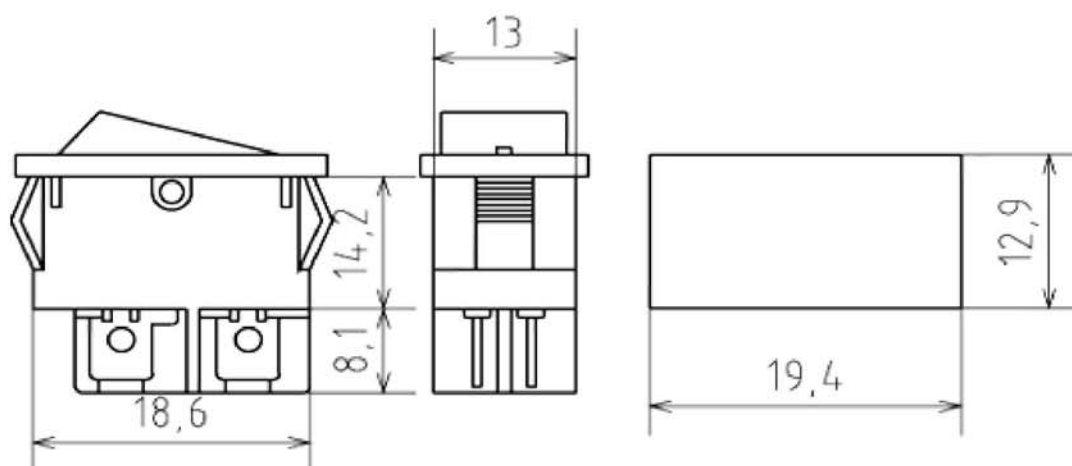

### Электрические характеристики

Напряжение : 250 В

Ток : 6А

Тип переключения: off-on