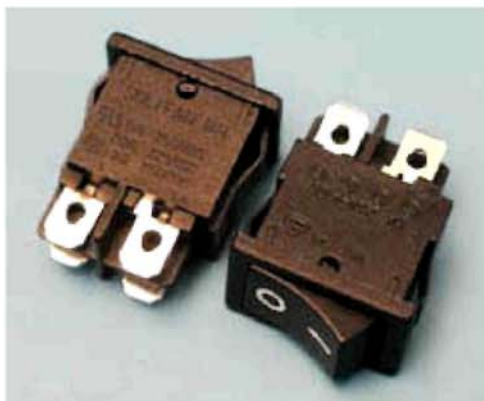

## Выключатель 4 контакта SWR-45

### Электрические характеристики

Напряжение : 250 В

Ток : 6А

Тип переключения: off-on